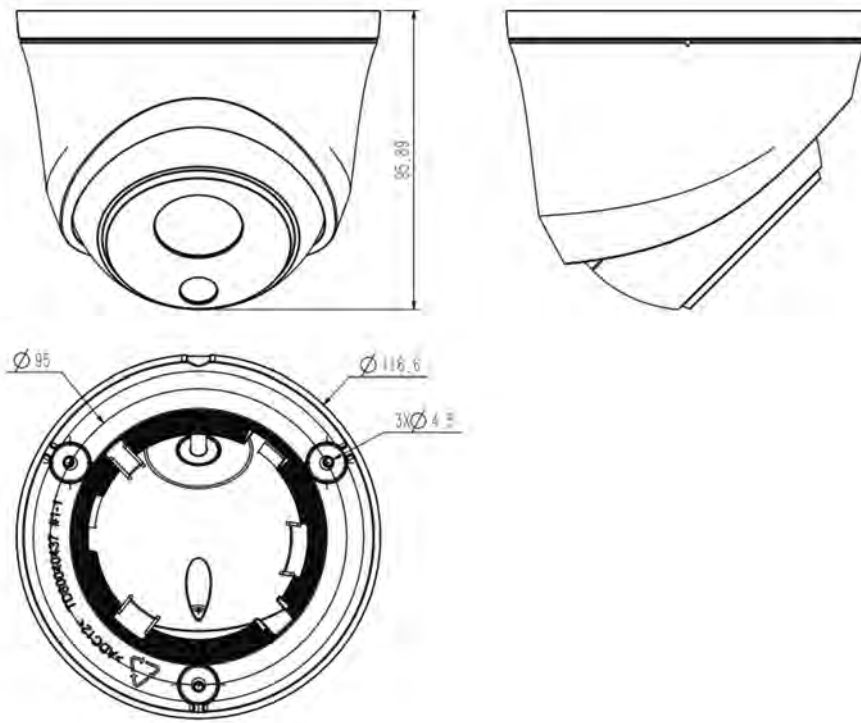

سافتار دوربین

لوازم جانبی

AV5

A36

A29